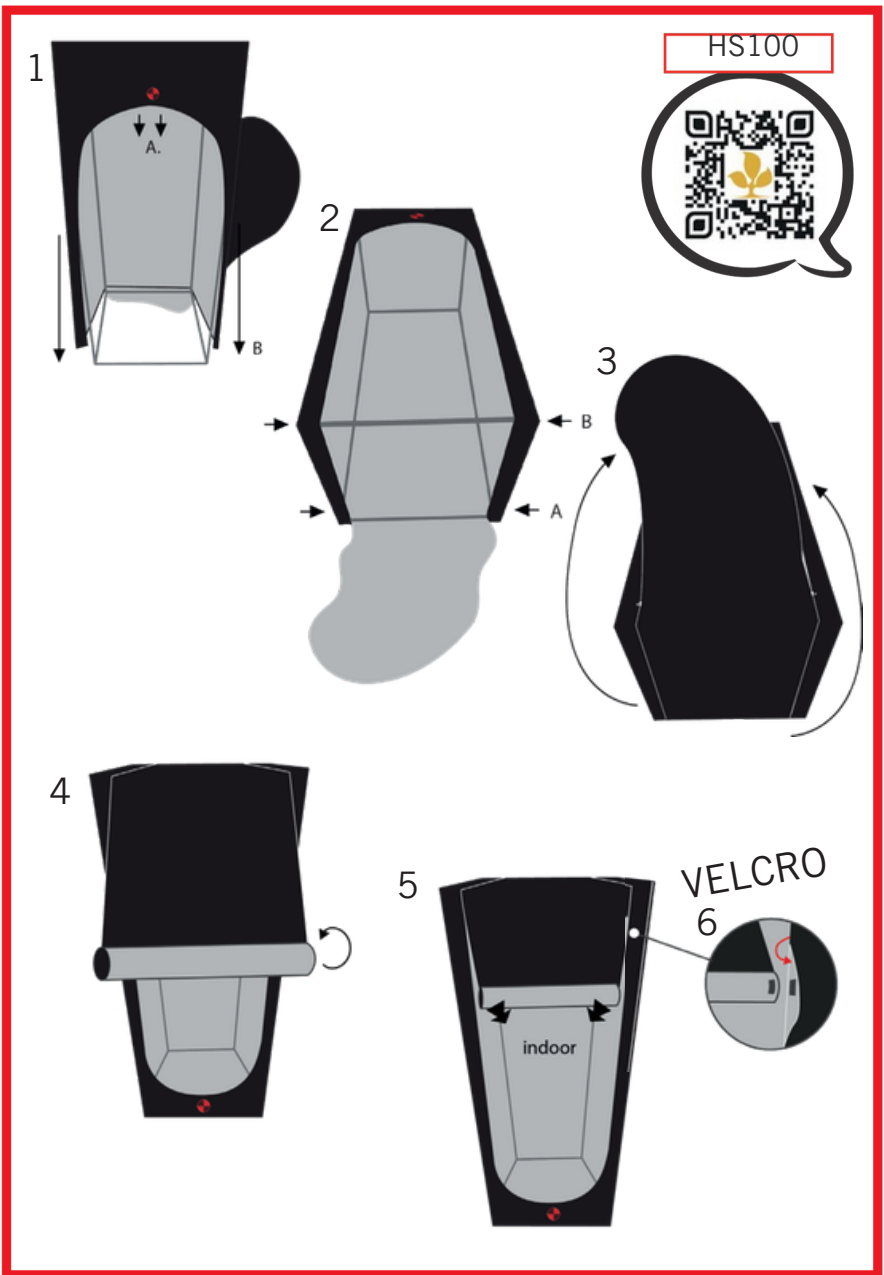

# SECRET JARDIN HYDRO SHOOT 100×100×200

# Hydro Shoot 100×100×200

# Hydro Shoot

100×100×200

8x C16-Y

4x C16-H

4x T16-Link

18x T16-100