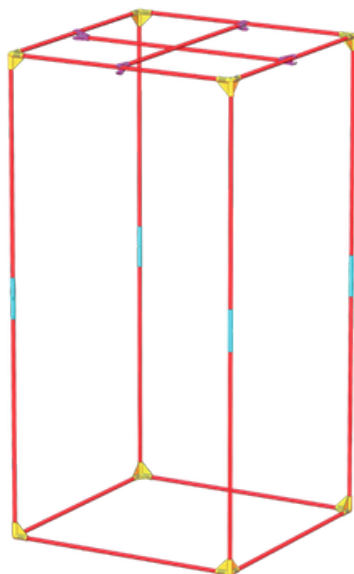

# SECRET JARDIN HYDRO SHOOT 100×100×200

# Hydro Shoot 100×100×200

# Hydro Shoot

100×100×200

8x C16-Y

4x C16-H

4x T16-Link

18x T16-100